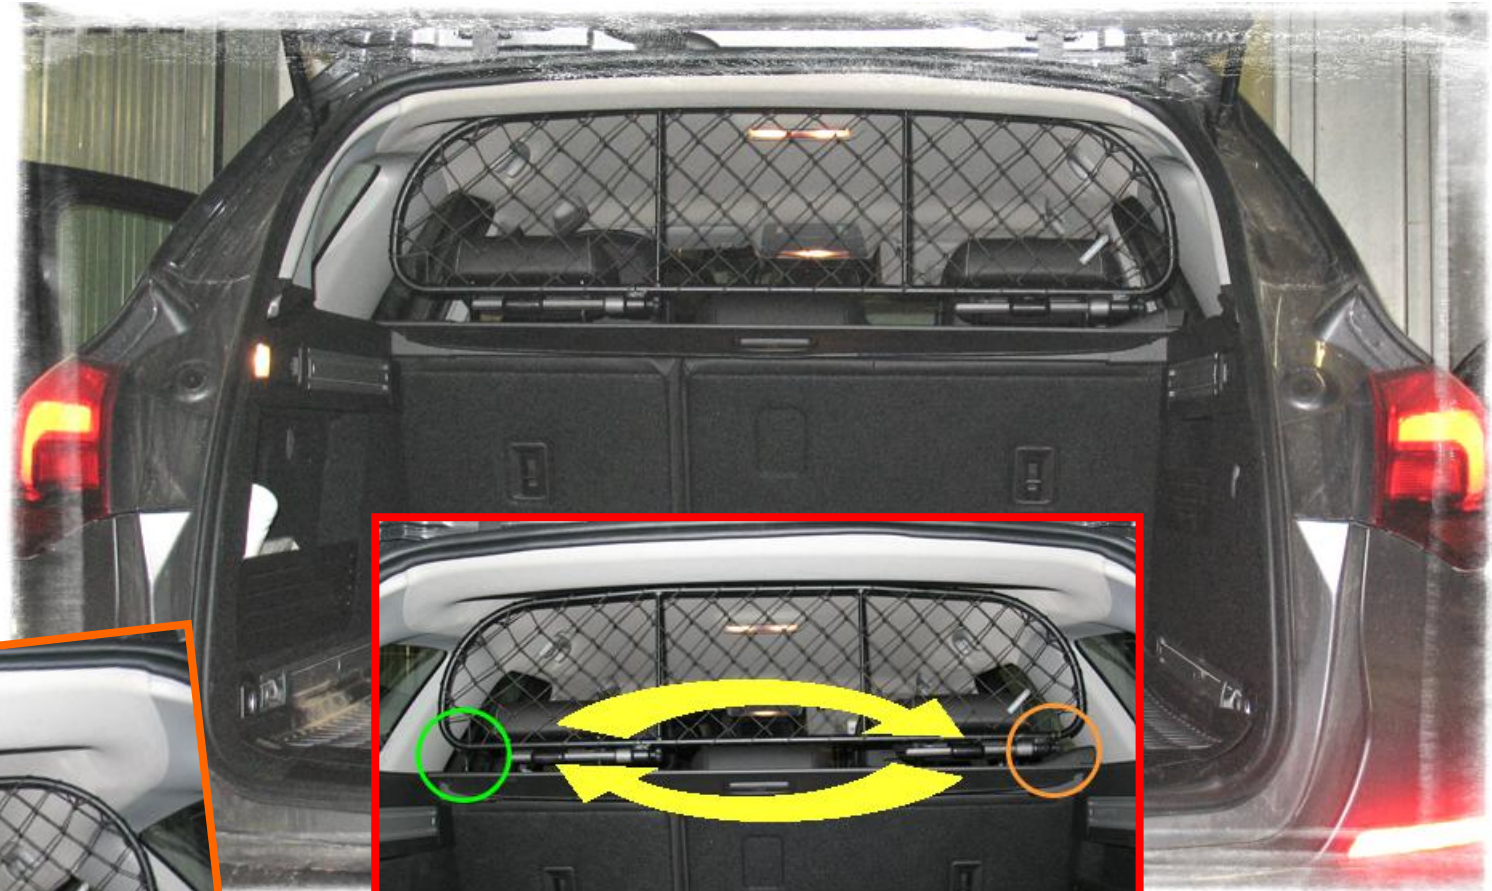

RDA65-S

*installata su
installed on
installiert auf
installé sur*

OPEL Astra
Sports Tourer

*Many thanks to Mr. Carlo P***i
for these pictures.*