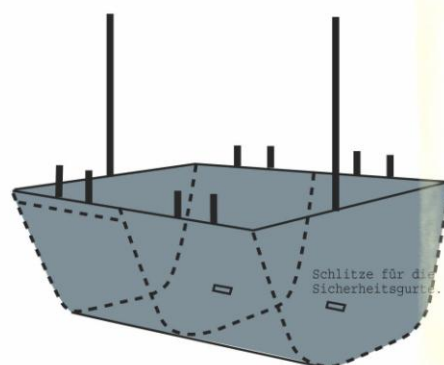

ALLSIDE

ALLSIDE

Protezione per sedili e portiere.

Realizzata in resistente cordura nera, è facilmente installabile senza forature (è necessaria la presenza degli appoggiatesta) e modulabile a piacere; per esempio si può utilizzare una sola metà posizionando eventualmente una sponda al centro del sedile per separare il cane dall'eventuale passeggero!

Dimensioni: cm 145x140

Codice	Descrizione	Prezzo IVA incl.	
ALL	ALLSIDE - Protezione per sedili e portiere	44,00	ORDINA