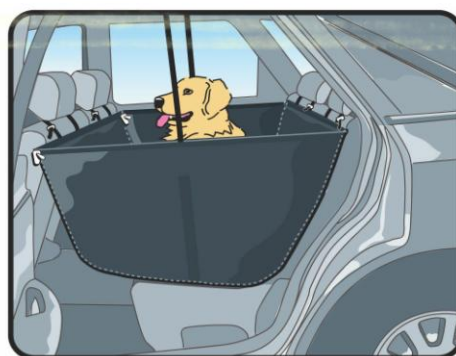

ALLSIDE

ALLSIDE

Protezione per sedili e portiere.

Realizzata in resistente cordura nera, è facilmente installabile senza forature (è necessaria la presenza degli appoggiatesta) e modulabile a piacere; per esempio si può utilizzare una sola metà posizionando eventualmente una sponda al centro del sedile per separare il cane dall'eventuale passeggero!