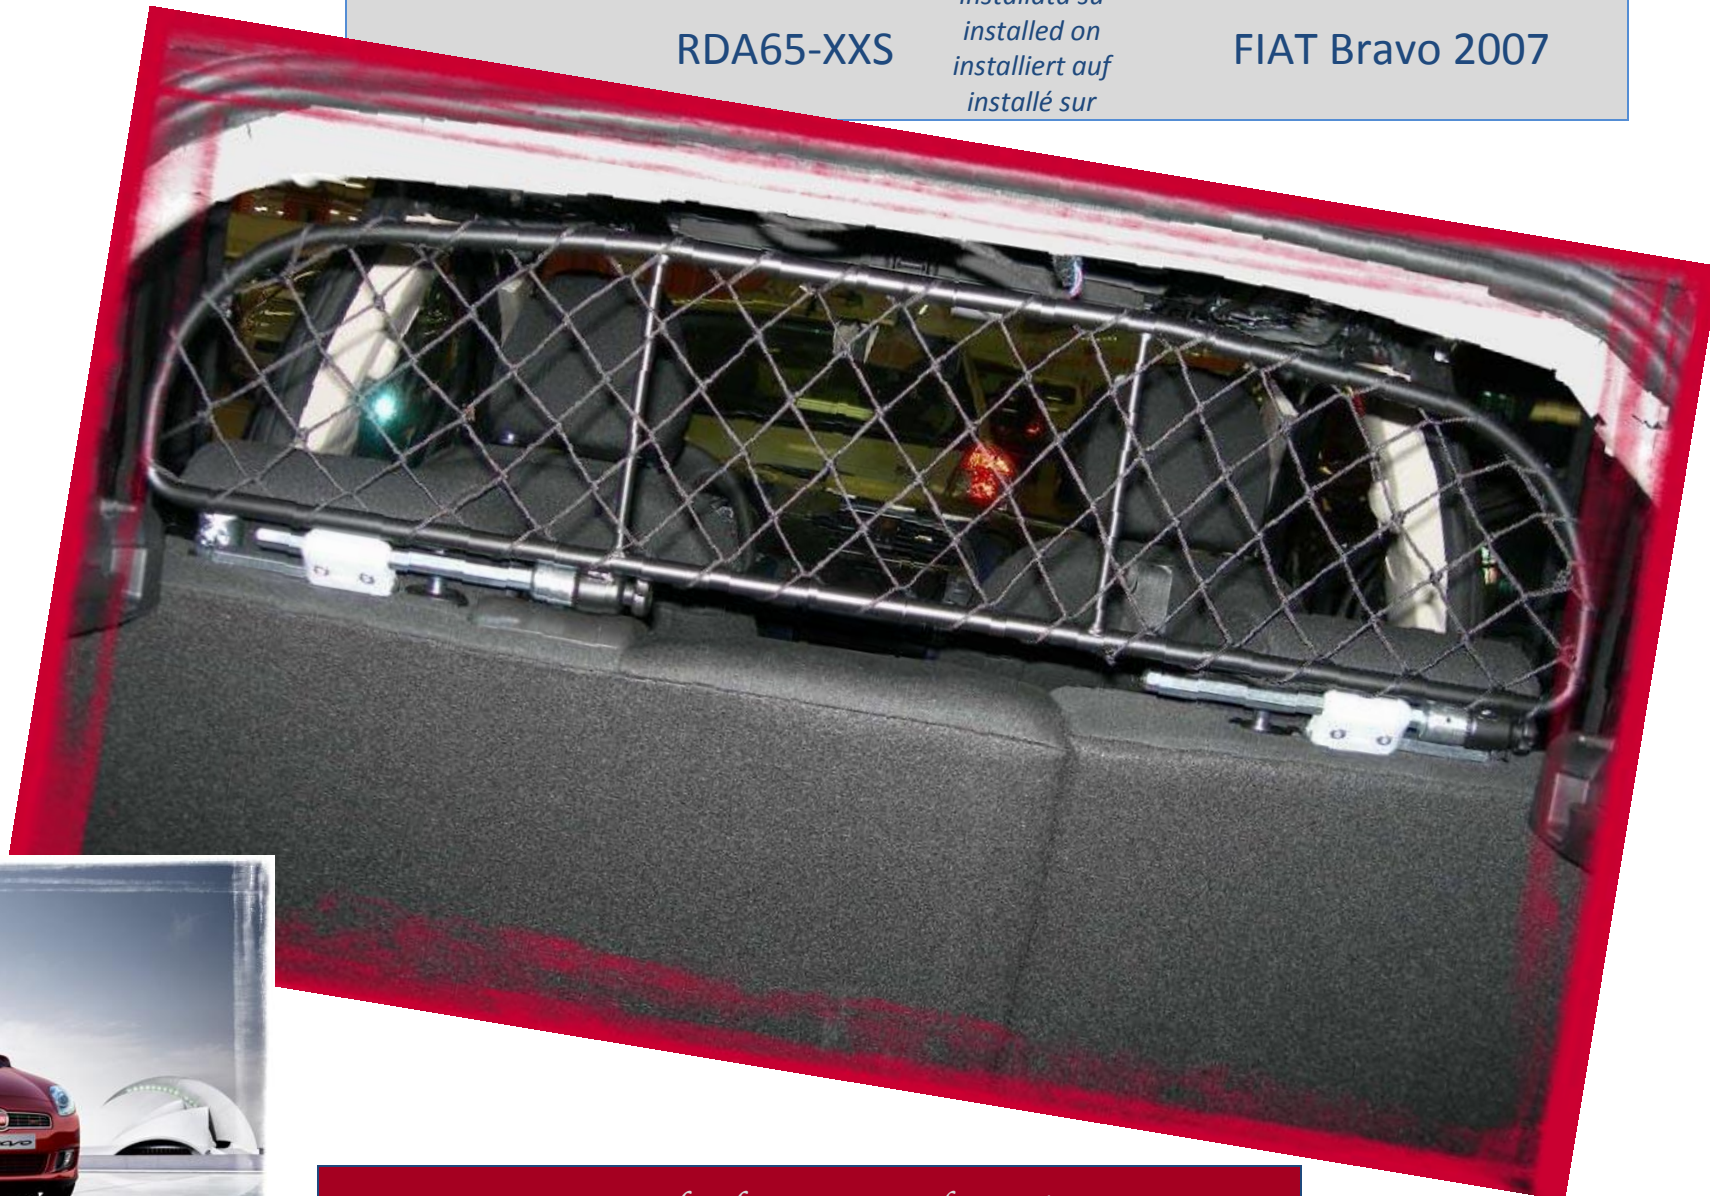

RDA65-XXS

*installata su  
installed on  
installiert auf  
installé sur*

FIAT Bravo 2007

*Many thanks to Mrs. Paola L\*\*\*i  
for these pictures.*