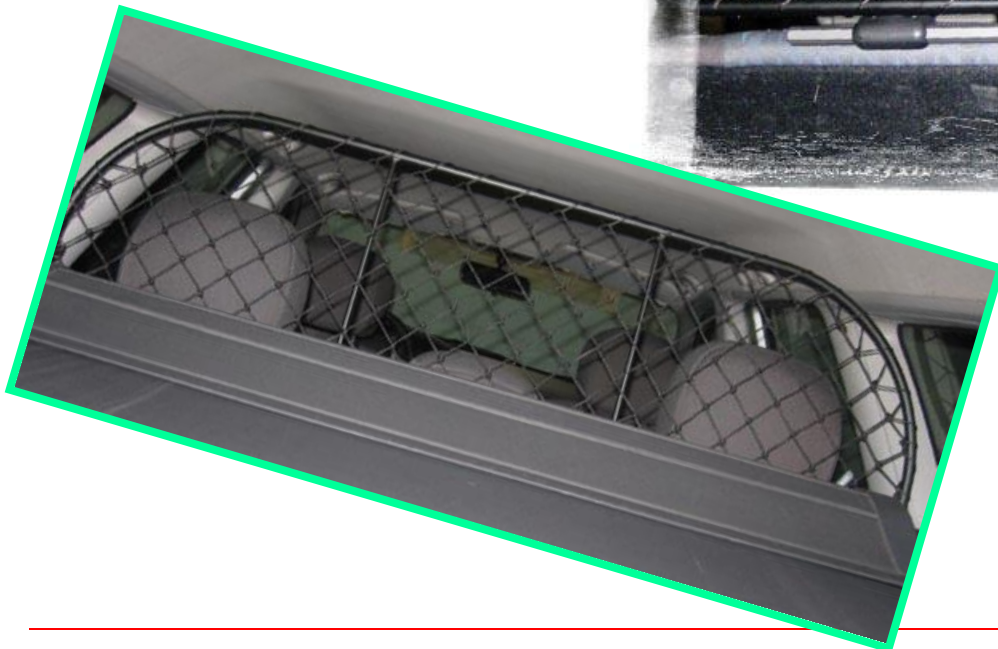

RDA65-L

*installata su  
installed on  
installiert auf  
installé sur*

FORD Focus SW  
1999-2004

*Many thanks to Mr. Wilfried F\*\*\*e  
for these pictures.*