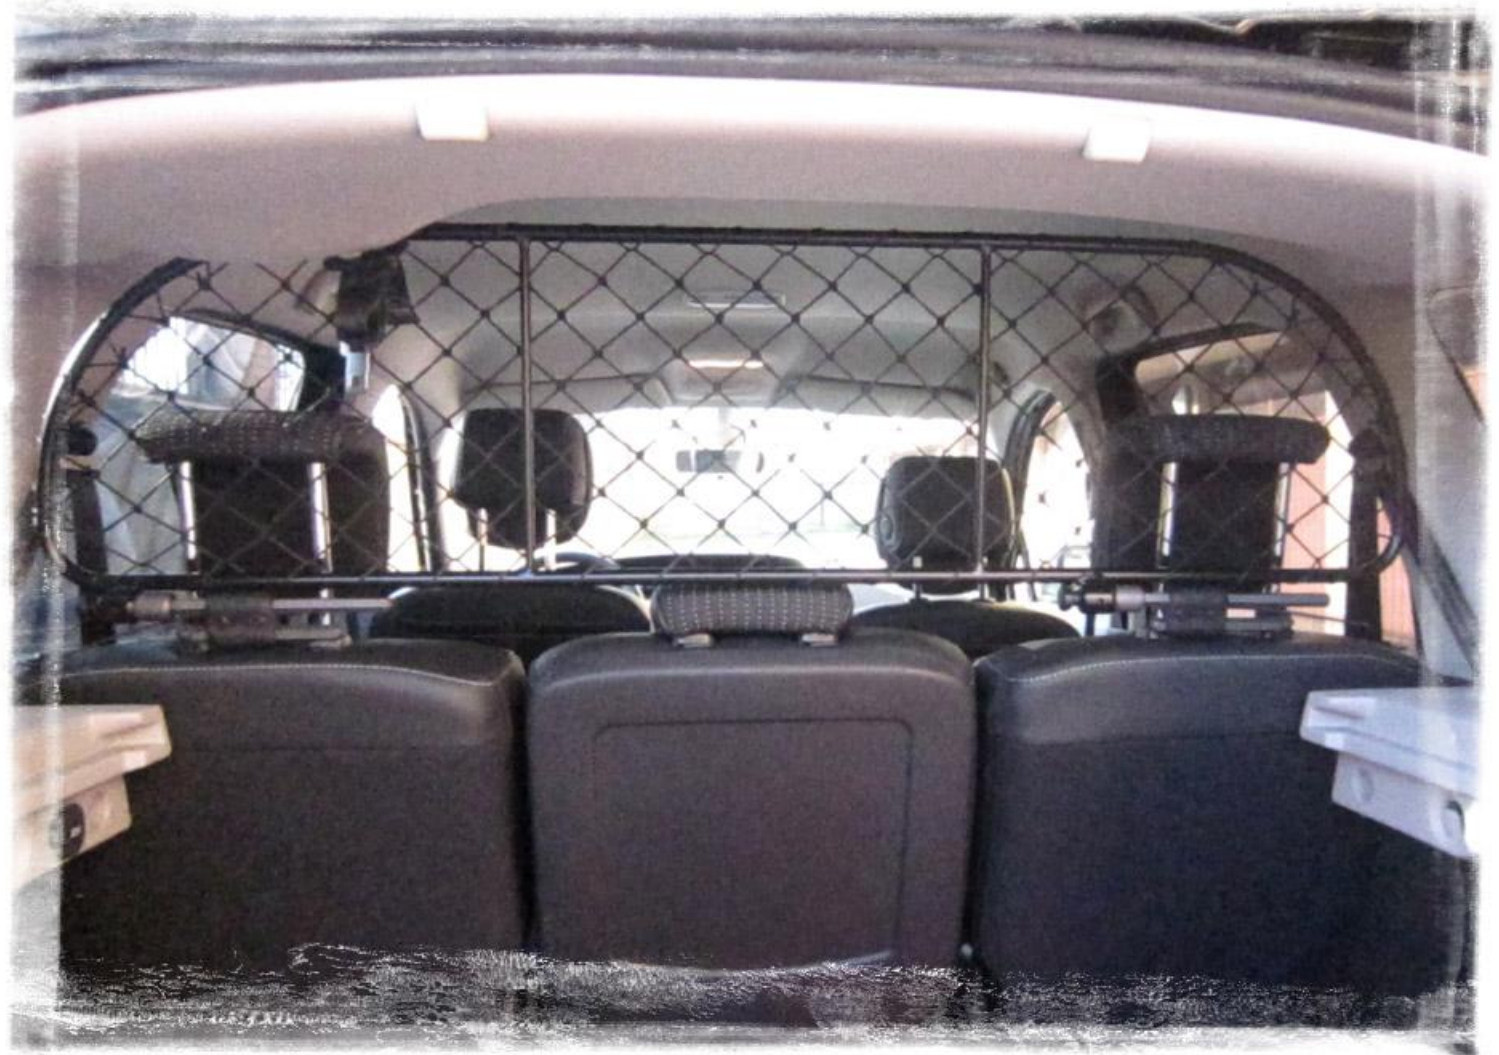

RDA65-M8

*installata su
installed on
installiert auf
installé sur*

RENAULT
Scenic X-Mod

*Many thanks to Mr. Fabio M***i
for these pictures.*